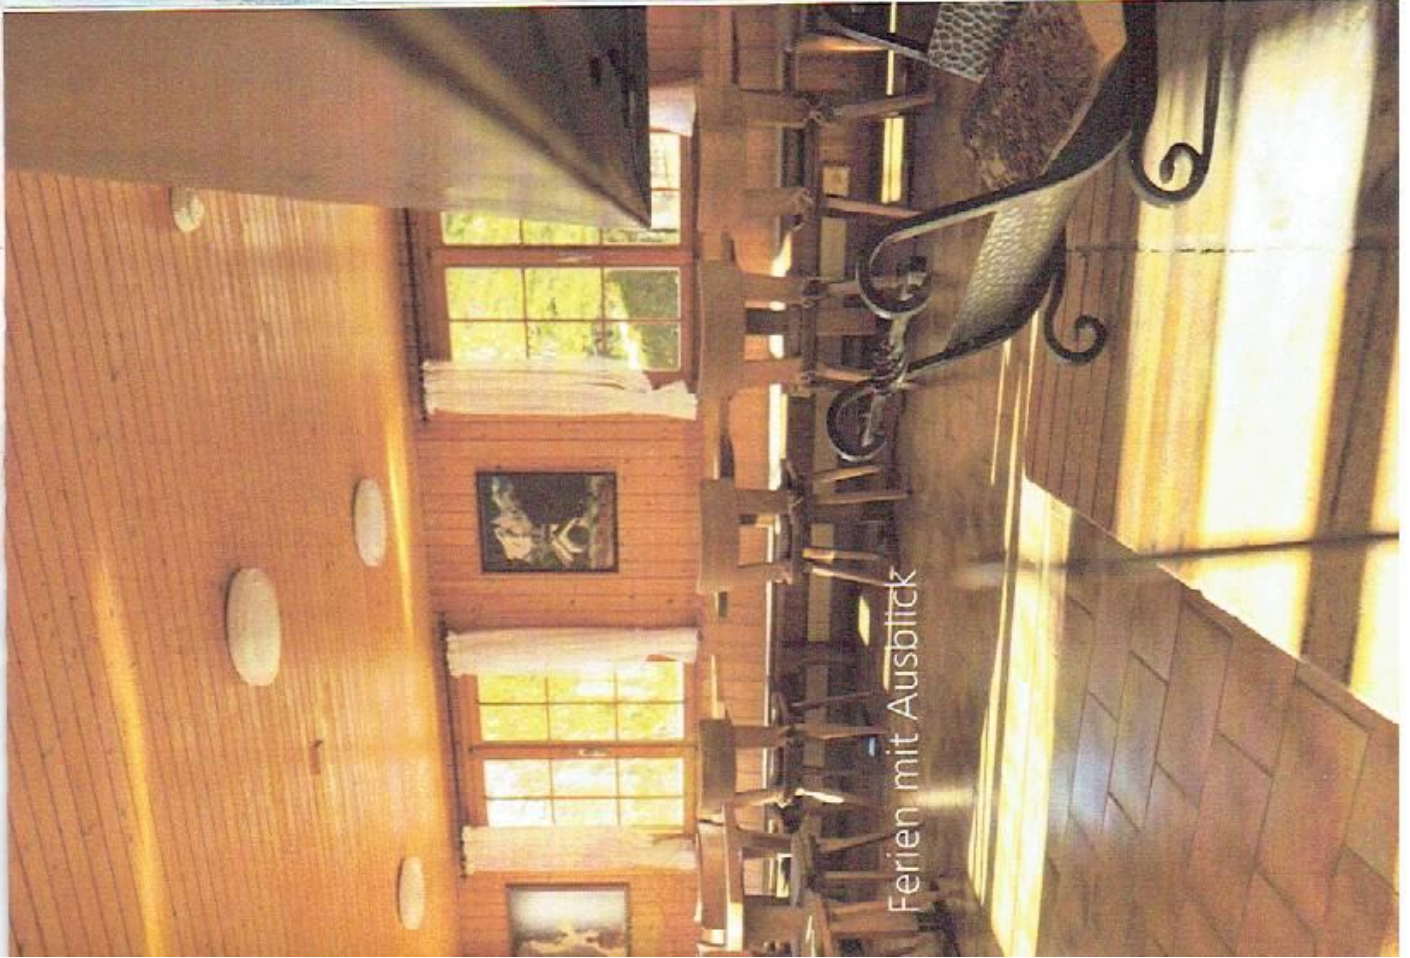

Schweizer Alpen-Club SAC

Club Alpin Suisse

Club Alpino Svizzero

Club Alpin Sviszer

Ferien mit Ausblick

Chalet Baumen

Südhang und Eigersicht

Das Clubhaus Grindelwald liegt am Sommerhang der Firstseite, unmittelbar an der Skipiste und am Wanderweg Bort – Grindelwald.

Es bietet eine wunderschöne Aussicht auf Wetterhorn, Mettenberg, das Becken des unteren Grindelwaldgletschers und auf die Eigernordwand.

ist auch Raum für mehr Privatsphäre abgedeckt.

Infrastruktur

Parkplätze, 54 Schlafplätze in 2 – 14-Bett-Zimmer, Studio mit 4 Betten, Etageenduschen, Aufenthaltsraum mit 77 Sitzplätzen, moderne Industrieküche, Leseecke, Cheminée, Aussichtsterasse, Waschküche und Sauna