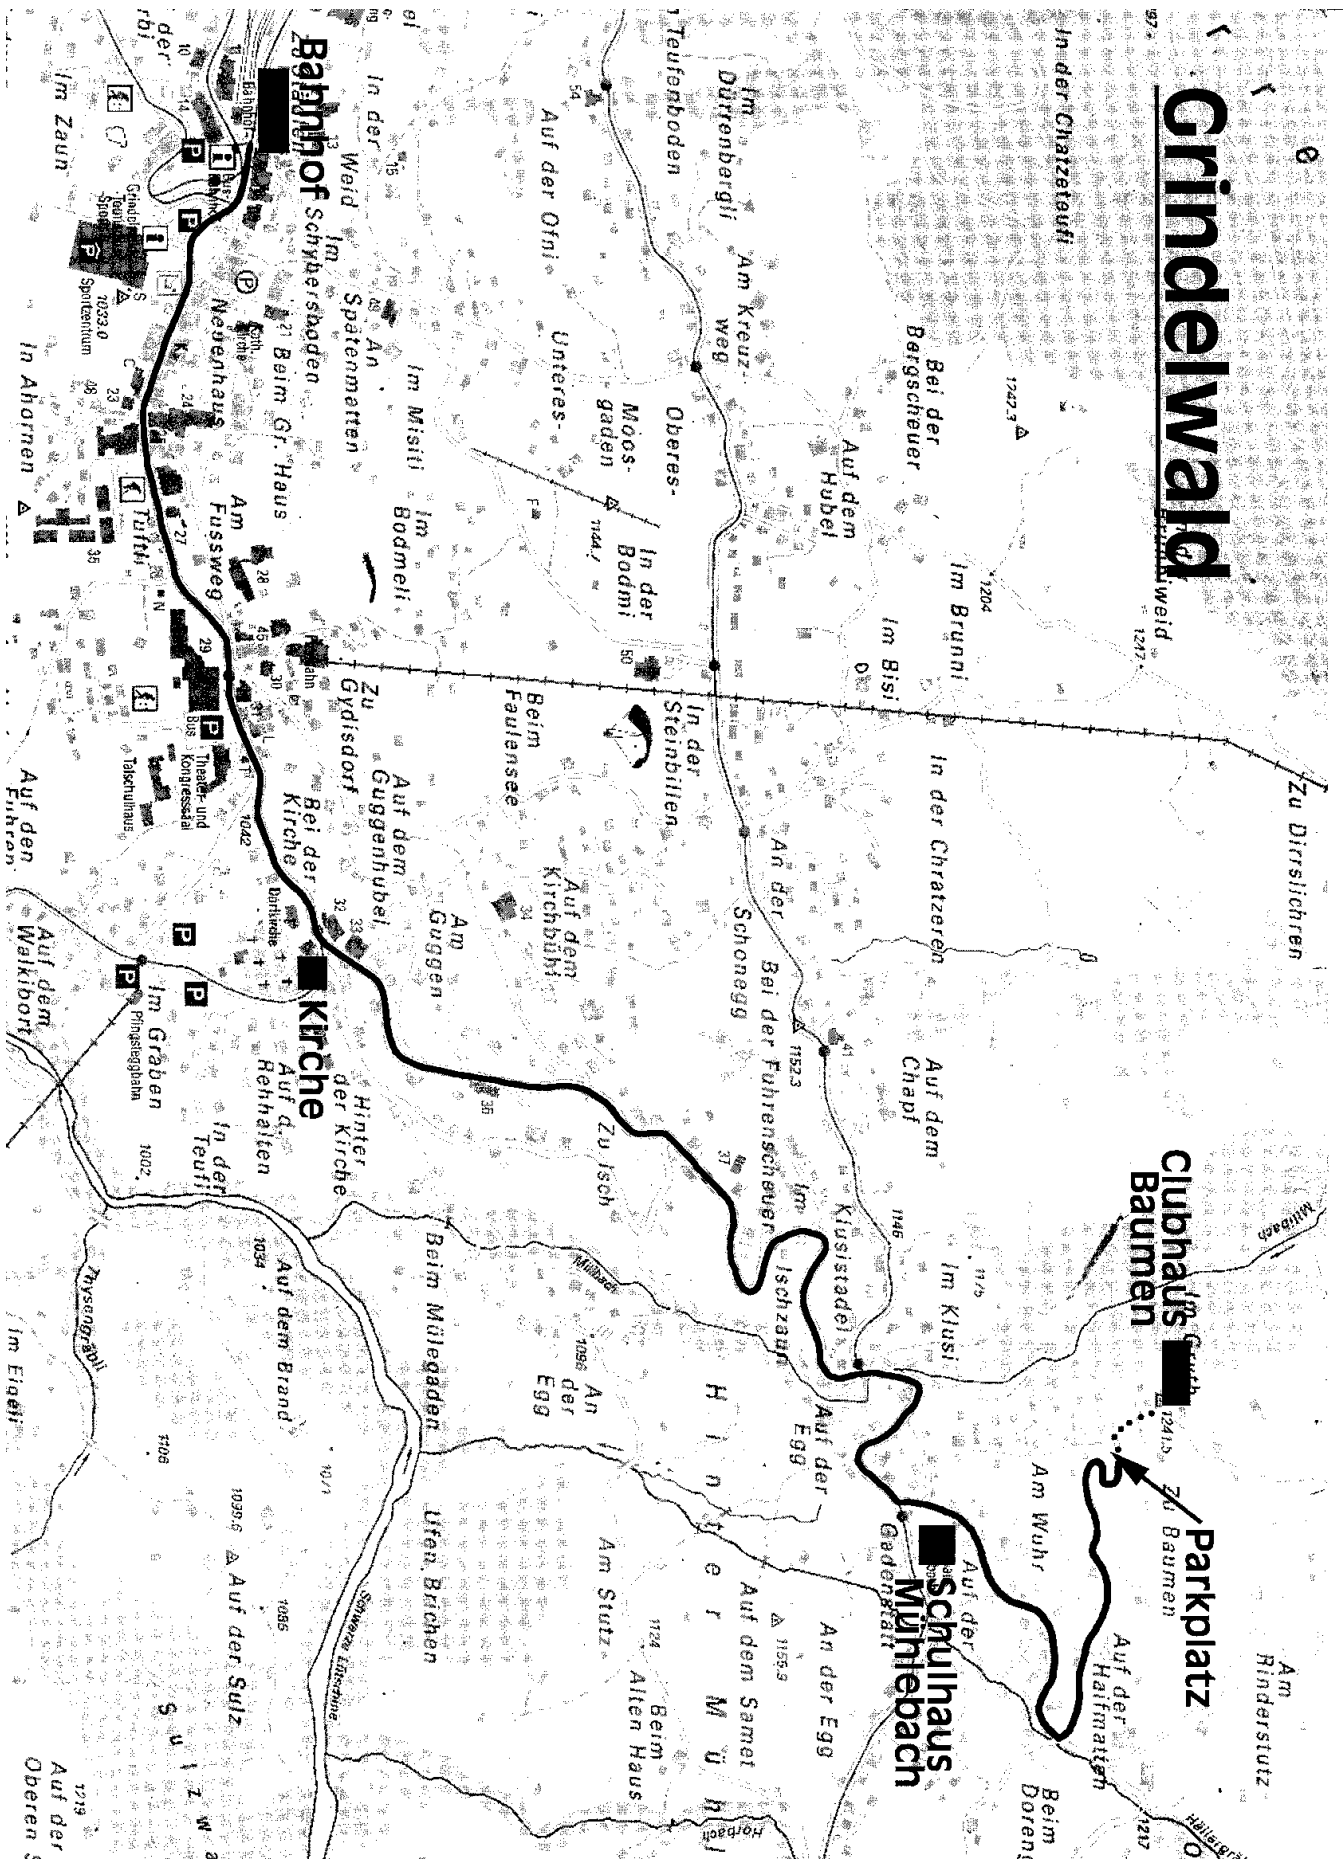

Grindelwald

Koordinaten Haus: N46° 38.039 E008° 03.189 / Parkplatz: N46° 38.004 E008° 03.257