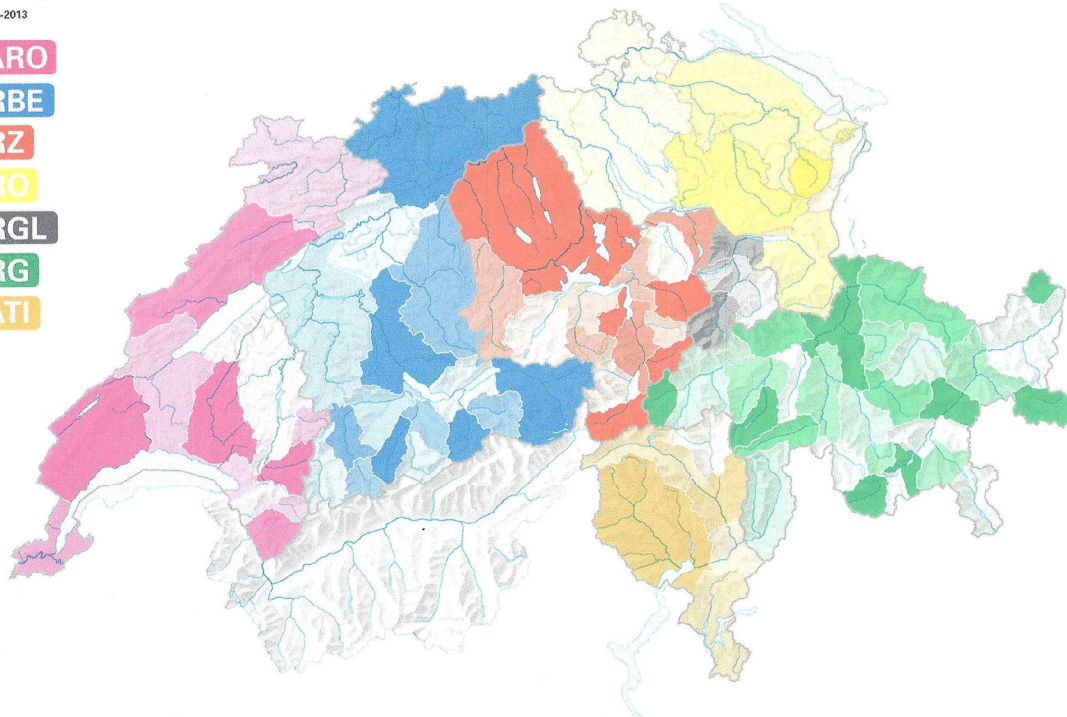

Rettungsstationen Alpine Rettung Schweiz

Rettungsstationen

Stand 11-2013

- SARO
- ARBE
- ARZ
- ARO
- ARGL
- ARG
- SATI