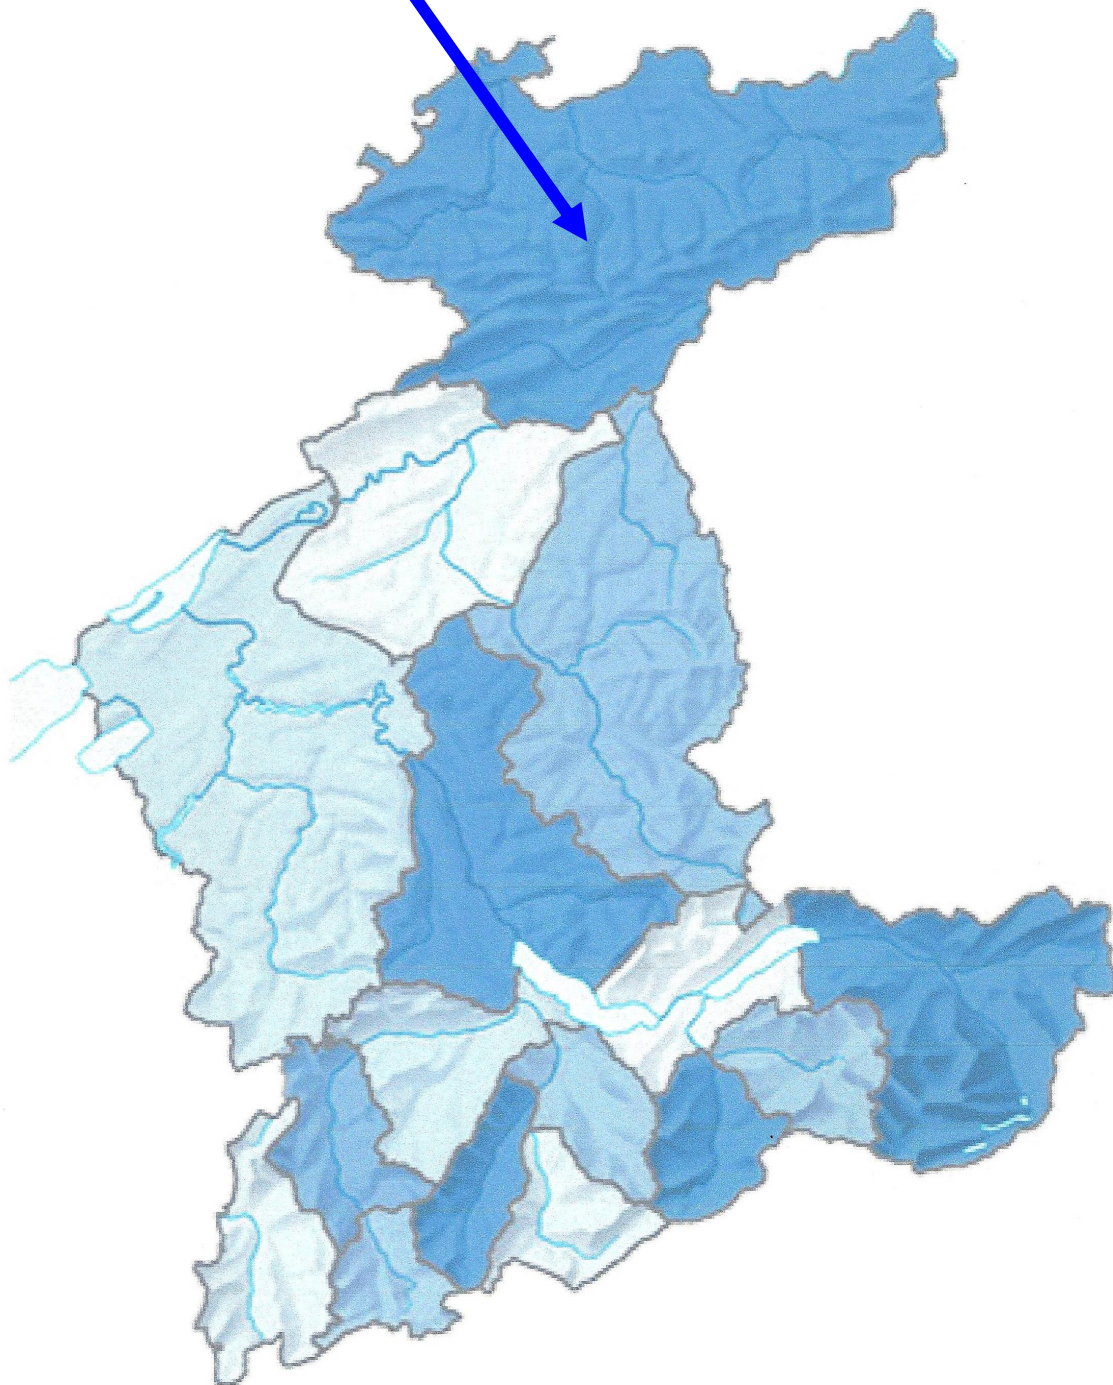

Rettungsstationen Alpine Rettung Schweiz

Rettungsstationen

Stand 11-2013

- SARO
- ARBE
- ARZ
- ARO
- ARGL
- ARG
- SATI

Regionalvereine

Regionalvereine

Stand 11-2013

- SARO
- ARBE
- ARZ
- ARO
- ARGL
- ARG
- SATI

- SARO (Alpine Rettung Westschweiz)
- ARBE (Alpine Rettung Bern)
- ARZ (Alpine Rettung Zentralschweiz)
- ARO (Alpine Rettung Ostschweiz)
- ARGL (Alpine Rettung Glarnerland)
- ARG (Alpine Rettung Graubünden)
- SATI (Alpine Rettung Tessin)

Alpine Rettung Bern ARBE

Station JURA 6 13

Station JURA 6 13

Einsatzgebiet