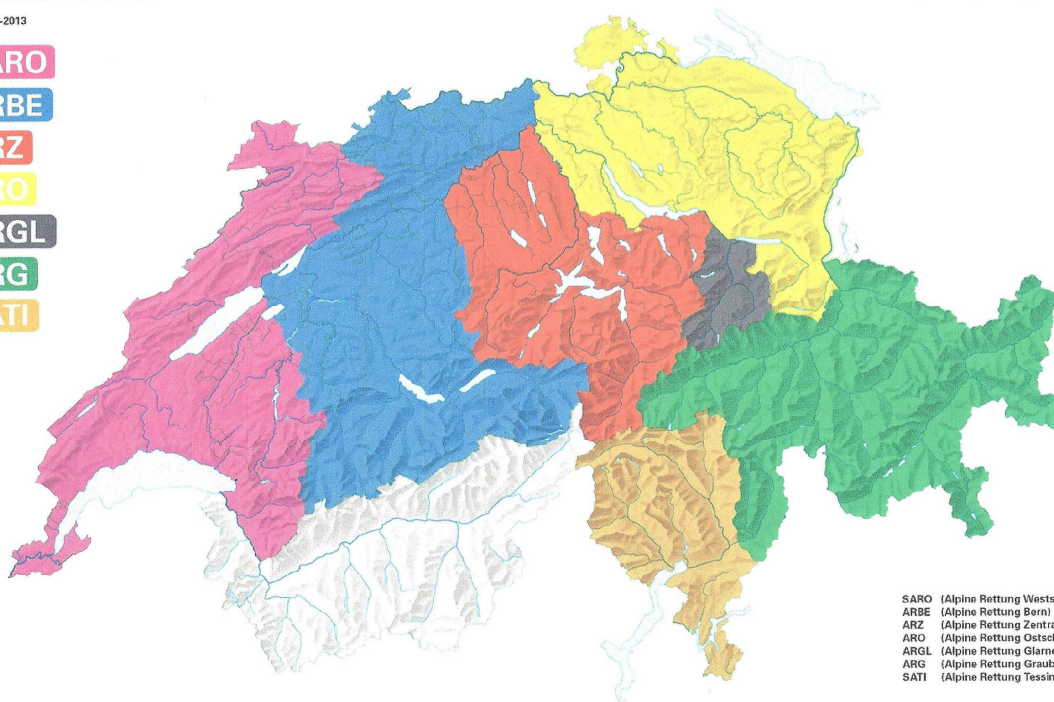

Regionalvereine

Regionalvereine

Stand 11-2013

- SARO
- ARBE
- ARZ
- ARO
- ARGL
- ARG
- SATI